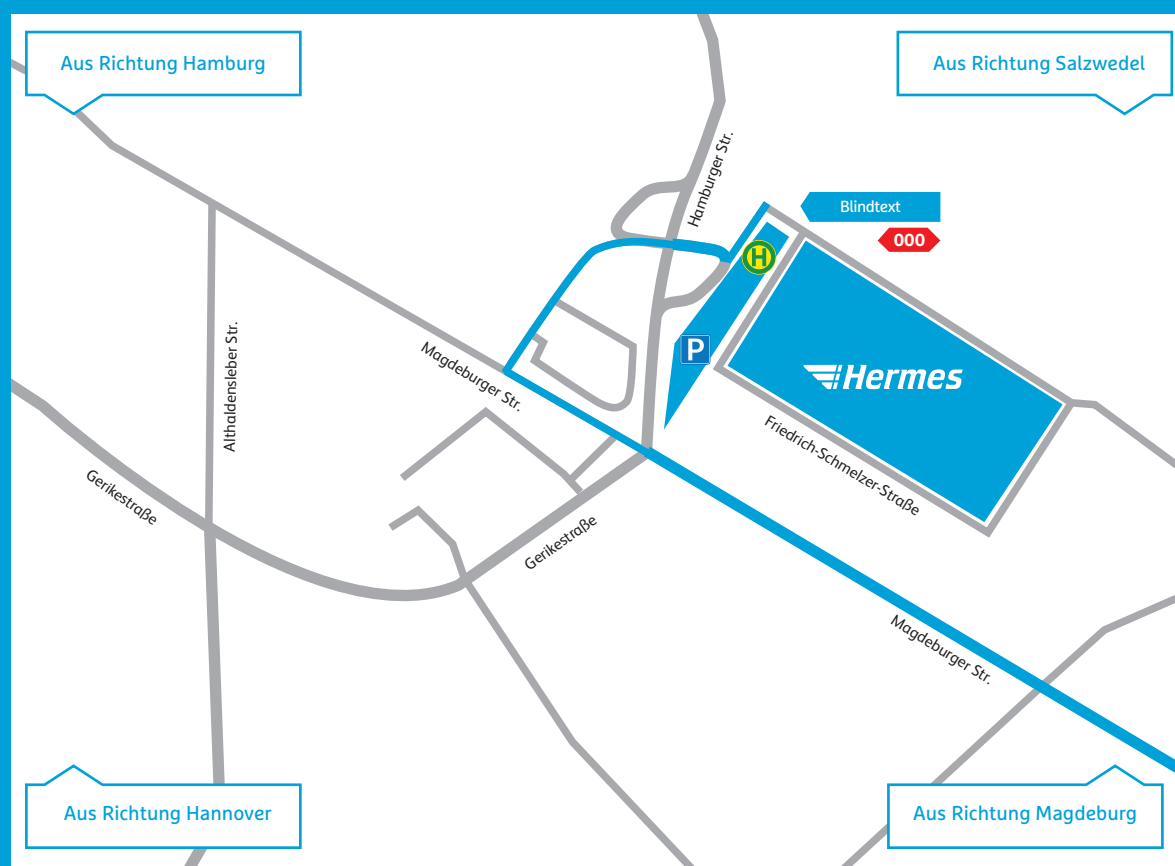

Viele Wege führen zur Hermes Fulfilment GmbH in Haldensleben – hier eine kleine Anfahrtsbeschreibung:

Mit dieser Routenbeschreibung findest Du ganz einfach und bequem den richtigen Weg zu Hermes Fulfilment in Haldensleben. Schau doch gleich einmal nach, wie Du am schnellsten zu uns kommst. Bei der Anreise mit dem Auto ist die richtige Adresse: Hamburger Str. 1, 39340 Haldensleben.

Wenn Du mit dem Bus oder der Bahn anreisen möchtest, kannst Du mit der Regionalbahn bis zum Bahnhof in Haldensleben fahren und von dort aus mit Bus 647 (Stadtlinie Haldensleben) oder dem Taxi bis zur Haltestelle Haldensleben, Hamburger Straße bis an unser Gelände fahren.

Wir freuen uns auf Deinen Besuch und wünschen Dir eine angenehme Anfahrt.

Hermes Fulfilment GmbH Haldensleben
Hamburger Str. 1
39340 Haldensleben