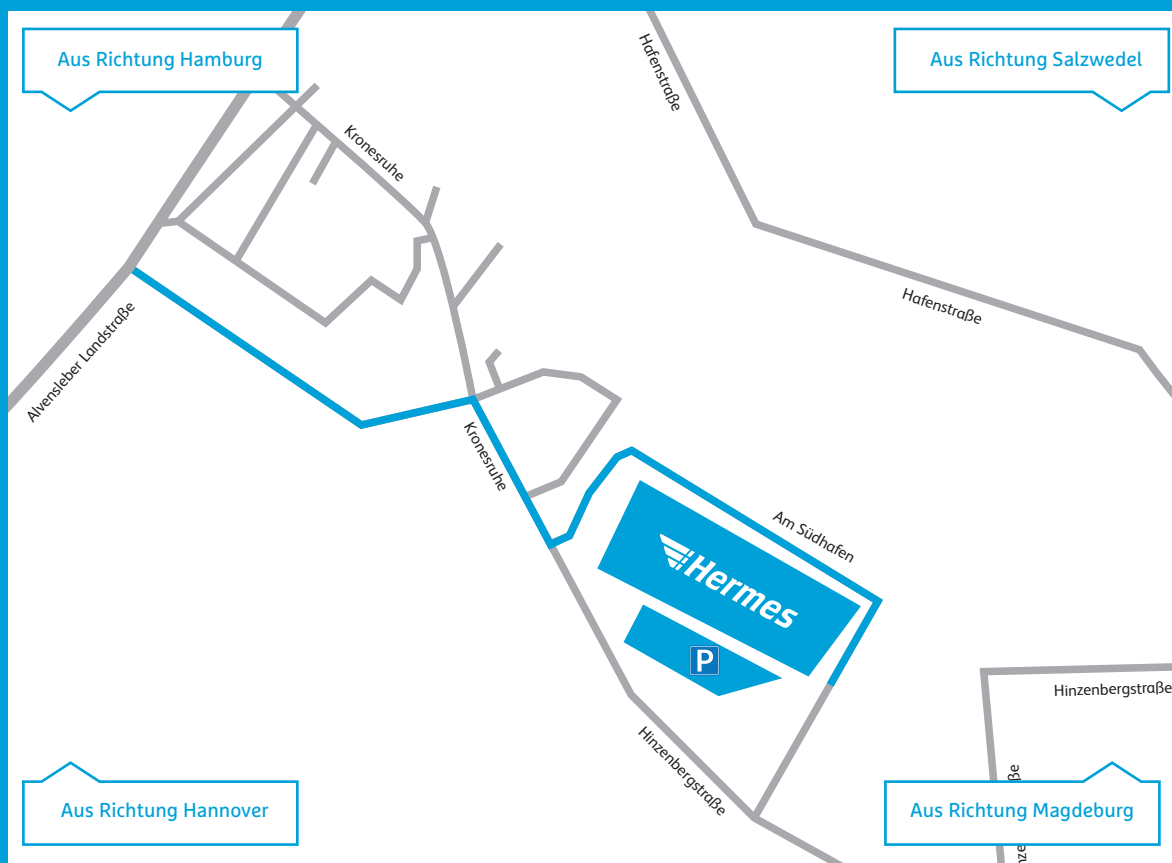

Viele Wege führen zur Hermes Fulfilment GmbH in Haldensleben am Südhafen – hier eine kleine Anfahrtsbeschreibung:

Mit dieser Routenbeschreibung findest Du ganz einfach und bequem den richtigen Weg zu Hermes Fulfilment in Haldensleben am Südhafen. Schau doch gleich einmal nach, wie Du am schnellsten zu uns kommst. Bei der Anreise mit dem Auto ist die richtige Adresse: Am Südhafen 1, 39340 Haldensleben.

Wenn Du mit dem Bus oder der Bahn anreisen möchtest, kannst Du mit der Regionalbahn bis zum Bahnhof in Haldensleben fahren. Von dort aus sind es ca. 20 Minuten zu Fuß. Du kannst auch mit dem Taxi vom Bahnhof aus bis zu unserem Standort fahren.

Wir freuen uns auf Deinen Besuch und wünschen Dir eine angenehme Anfahrt.

Hermes Fulfilment GmbH Haldensleben
Am Südhafen 1
39340 Haldensleben