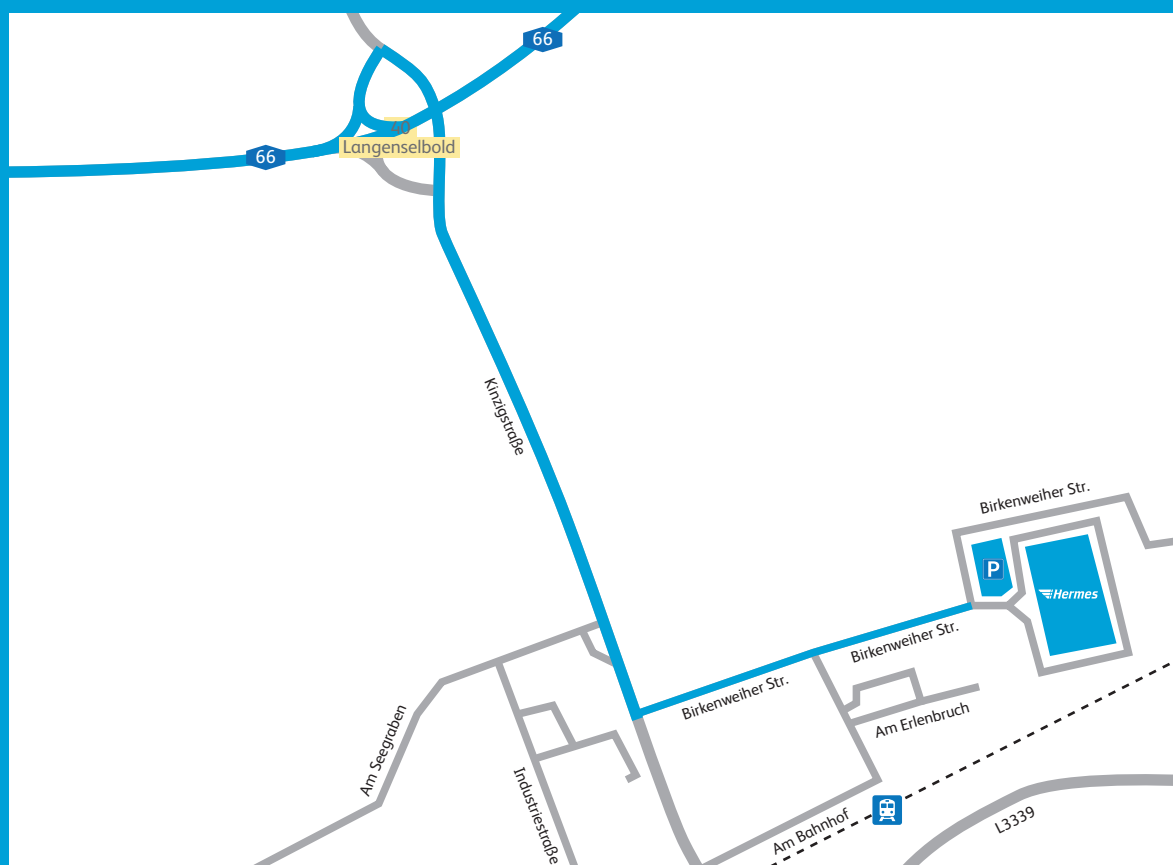

Viele Wege führen zur Hermes Fulfilment GmbH in Langenselbold – hier eine Anfahrtsbeschreibung:

Mit dieser Routenbeschreibung kannst Du uns per Auto, Bus oder der Bahn erreichen. Schau doch gleich einmal nach, wie Du auf dem schnellsten Weg zu uns kommst. Wenn Du mit dem Auto kommst, findest Du unseren Standort unter folgender Adresse: Birkenweiher Str. 19, 63505 Langenselbold.

Den Bahnhof in Langenselbold erreichst Du mit der Regionalbahn 51 oder der 50, die zwischen Wächtersbach oder Fulda und dem Hauptbahnhof Frankfurt am Main fahren. Ansonsten gibt es noch die Busse MKK53, MKK54, MKK55, MKK56, MKK57, MKK53, MKK60 und MKK68 mit denen Du bis zum Bahnhof in Langenselbold fahren kannst. Vom Bahnhof sind es zu Fuß etwa 8 Minuten. Wenn Du aus dem Bahnhofsgebäude heraus rechts der Straße folgst, kommst Du gleich zu Deiner linken Seite auf die Hasselbachstraße. Diese bis zum Ende gehen, dann rechts in die Birkenweiher Straße abbiegen. Wenn Du die Straße bis zum Ende gehst, kannst Du bereits von weitem unser Gebäude sehen.

Unsere Pforte ist über Deine Ankunft informiert, egal ob Du mit dem Auto oder dem ÖPNV anreist. Melde Dich bitte dort nach Deiner Ankunft und Du wirst abgeholt.

Hermes Fulfilment GmbH Langenselbold
Birkenweiher Str. 19
63505 Langenselbold