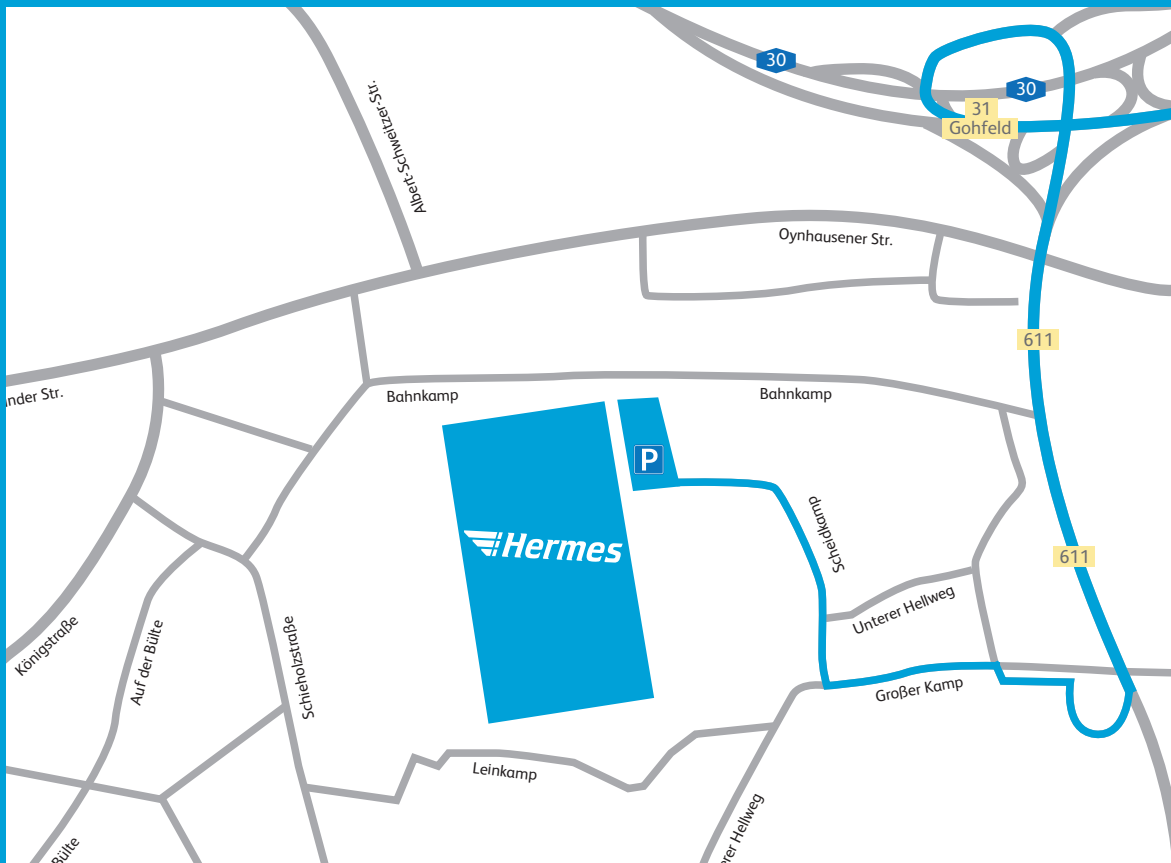

Viele Wege führen zur Hermes Fulfilment GmbH in Löhne – hier eine kleine Anfahrtsbeschreibung:

Mit dieser Routenbeschreibung findest Du ganz einfach und bequem den richtigen Weg zu Hermes Fulfilment in Löhne. Schau doch gleich einmal nach, wie Du am schnellsten zu uns kommst. Bei der Anreise mit dem Auto ist die richtige Adresse: Scheidkamp 15, 32584 Löhne.

Wenn Du nicht mit Auto anreist, dann kannst Du mit der Bahn bis zum Bahnhof in Löhne und dann weiter mit dem Taxi zu uns kommen. Die Anfahrt mit einem Bus bis zu uns ist leider nicht möglich.

Wir freuen uns auf Deinen Besuch und wünschen Dir eine angenehme Anfahrt.

Hermes Fulfilment GmbH Löhne
Scheidkamp 15
32584 Löhne

hermes-fulfilment.de

Hermes
FULFILMENT