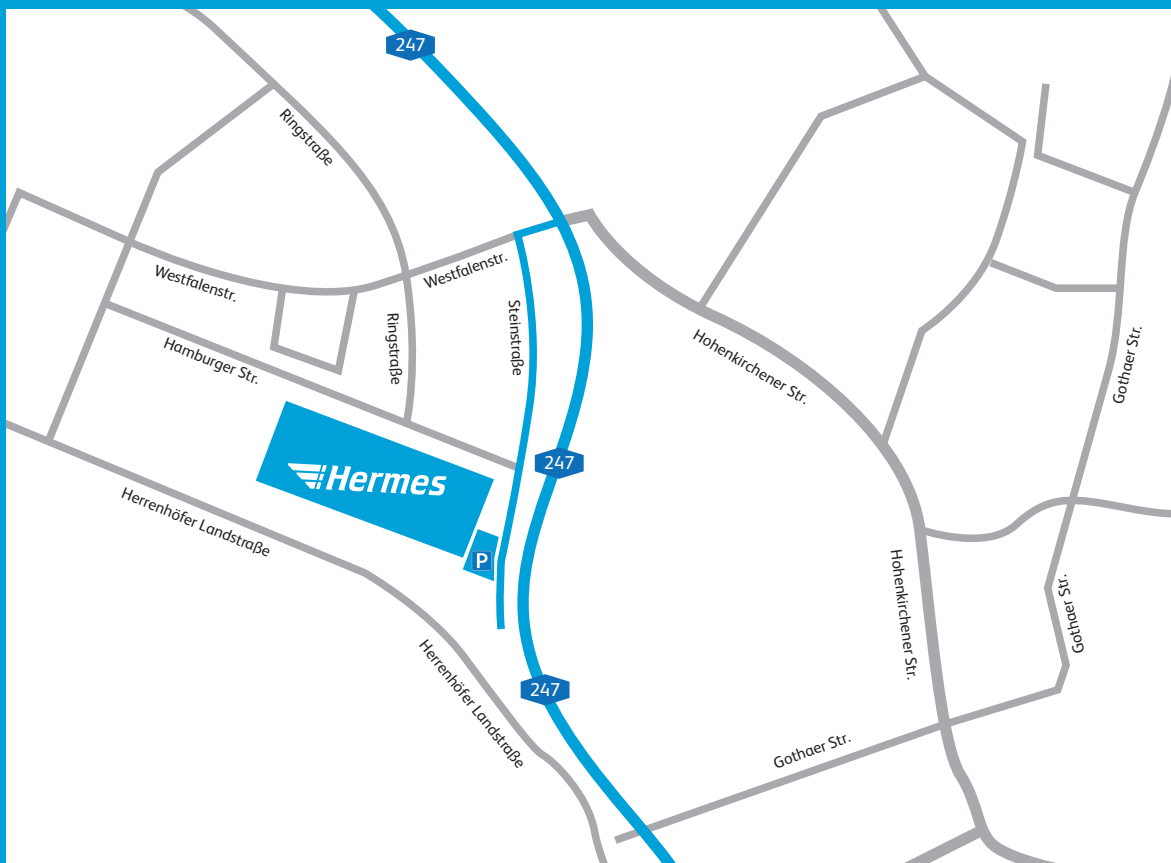

Viele Wege führen zur Hermes Fulfilment GmbH in Ohrdruf – hier eine Anfahrtsbeschreibung:

Mit dieser Routenbeschreibung findest Du ganz einfach und bequem den richtigen Weg zu Hermes Fulfilment in Ohrdruf. Schau doch gleich einmal nach, wie Du auf dem schnellsten Weg zu uns kommst. Am besten reist Du zu uns mit dem Auto an. Du findest uns unter folgender Adresse: Hamburger Str. 1, 99885 Ohrdruf.

Unser Standort befindet sich zwischen zwei Autobahnabfahrten, A4 oder A71. Nachdem Du ins Gewerbegebiet abgebogen bist, biegst Du nach einem kurzem Weg links ab. Nach ca. 500 Meter fährst Du geradeaus auf unser Betriebsgelände. An der ersten Abfahrt zu den Mitarbeiterparkplätzen vorbei befindet sich in ca. 50 m Entfernung eine kleine Einfahrt zu den Besucherparkplätzen (noch vor der Einfahrt der Gargenparkplätze). Ab da folgst Du den Hinweis-Schildern bis zur Pforte.

Du kannst mit den Linien 850, 860, 857 und 861 bis zu den Haltestellen Ohrdruf Bahnhof oder Ohrdruf Bahnhofstraße fahren. Von dort aus sind es ca. 10 Minuten zu Fuß bis zu unserem Standort. Du kannst auch mit dem Taxi bis an unser Gelände fahren.

Wir freuen uns auf Deinen Besuch und wünschen Dir eine angenehme Anfahrt.

Hermes Fulfilment GmbH Ohrdruf
Hamburger Str. 1
99885 Ohrdruf

hermes-fulfilment.de

Hermes
FULFILMENT